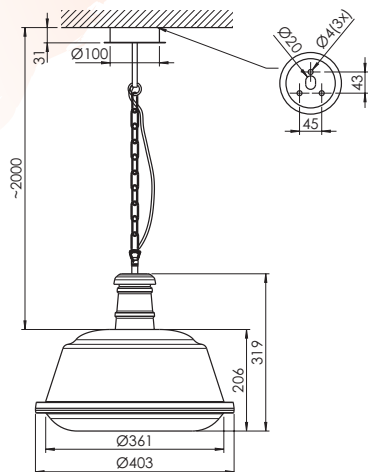

© denisismagilov - stock.adobe.com

Art.
0326631AB

Bella

... zweifellos ansprechend

Bella ist genau die richtige für ein entspanntes Umfeld.

Der glänzende Leuchtschirm, aus gebürstetem Metall mit opaler Abdeckung, überzeugt im schlichten, industriellen Stil und ist in verschiedenen Farben verfügbar.

Unverzichtbar ist die Kettenaufhängung, welche einen besonderen Eindruck hinterlässt.

- Textilleitung schwarz, weitere Farben optional ab Seite 88

Type	Farbe	Artikel
Bella 2000-830 ML-NI	Metall-Look, gebürstet	0326631AZ
Bella 2000-830 SW	schwarz	0326631AB
Bella 2000-830 WS	weiß	0326631

Leuchtmittel eingebaut

1 x LED-M 14 W
EEK*

²⁾ A++ - A

Leuchtenlichtstrom: 2000 lm
Leuchtenleistung: 17 W
Lichtfarbe: 830