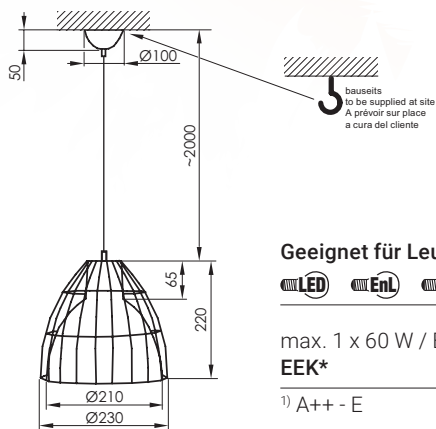

© denisismagilov - stock.adobe.com

Art.
0300047

Cornice Medium

... kraftvoll glänzend

Der glänzend lackierte Leuchtschirm aus Metall ist mit einem schwarzen Gitter umgeben.

Gleichmäßig gibt Cornice Medium das Licht nach unten ab und überzeugt an vielen ansprechenden Plätzen.

Die Leuchte wird von einer schwarzen Textilleitung getragen.

- Leuchtschirm aus Metall, außen schwarz hochglanz, innen weiß
- Textilleitung schwarz, weitere Farben zur Auswahl ab Seite 88
- Mögliche Leuchtmittel ab Seite 90