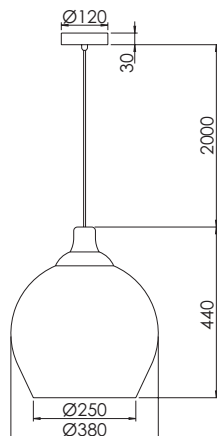

Type	Glasschirm	Holz	Artikel
Finn TRG-N	transparent rauchgrau	natur	0300032
Finn TBR-N	transparent bronze	natur	0300034
Finn TK-N	transparent klar	natur	0300038
Finn TRG-S	transparent rauchgrau	schwarz	0300005
Finn TBR-S	transparent bronze	schwarz	0300006
Finn TK-S	transparent klar	schwarz	0300013

• Mögliche Leuchtmittel ab Seite 90

Geeignet für Leuchtmittel

max. 1 x 60 W / E27

EEK*

¹⁾ A++ - E