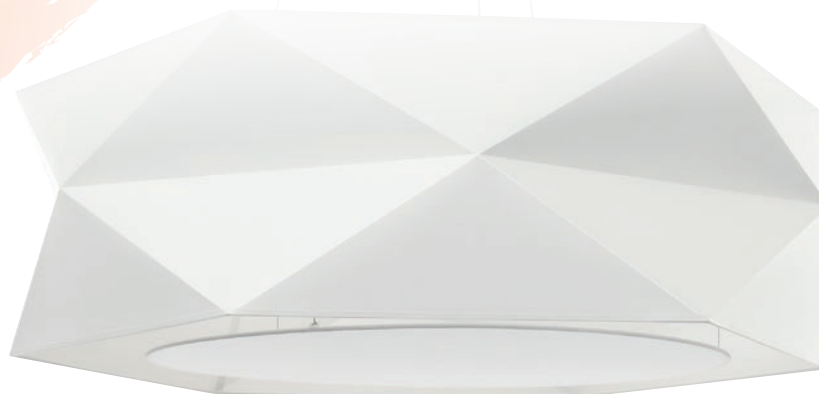

# Maxi Facet

... stimmungsvoll facettenreich

Art.  
weiß 0320030

Ein Kunstwerk mit  
vielen Facetten.  
Maxi Facet überzeugt durch  
ihr auffälliges Design.

Geradezu magisch reflektiert Maxi Facet das Licht auf ganz außergewöhnliche Weise.  
Lebendig und brillant bringt sie eine wunderbare Leichtigkeit in den modernen Wohnbereich.

## Leuchtmittel eingebaut

1 x LED-M 32 W  
EEK\*

<sup>2)</sup> A++ - A

**Leuchtenlichtstrom (ohne Dekor):** 4400 lm  
**Leuchtenleistung:** 36 W  
**Lichtfarbe:** 830