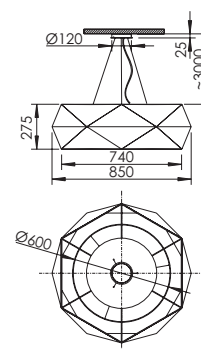

## Leuchtmittel eingebaut

1 x LED-M 32 W  
EEK\*

<sup>2)</sup> A++ - A

**Leuchtenlichtstrom (ohne Dekor):** 4400 lm  
**Leuchtenleistung:** 36 W  
**Lichtfarbe:** 830