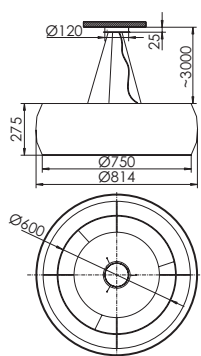

Maxi Wheel

... wohltuend ruhig

Art.
rot 0320028

Art.
schwarz 0320027

Textil verkleidet, in rot und schwarz, zeigt sich Maxi Wheel mit ihren eingebauten Akustikelementen. Gelassen bringt sie mit ihrer geräusch-absorbierenden Eigenschaft Ruhe in den Raum.

Leuchtmittel eingebaut

1 x LED-M 32 W
EEK*

2) A++ - A

Leuchtenlichtstrom (ohne Dekor): 4400 lm

Leuchtenleistung: 36 W

Lichtfarbe: 830