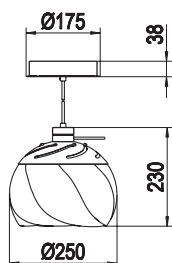

Mit RIDI Smart Control (Seite 92):

Pirouet 1000-830 SATINE-DA-CAS	0331910AH408
Pirouet 1000-840 SATINE-DA-CAS	0331911AH408

Leuchtmittel eingebaut

1 x LED-M 7 W
EEK*

²⁾ A++ - A

Leuchtenlichtstrom: 972 lm
Leuchtenleistung: 8 W
Lichtfarbe: 830 bzw. 840