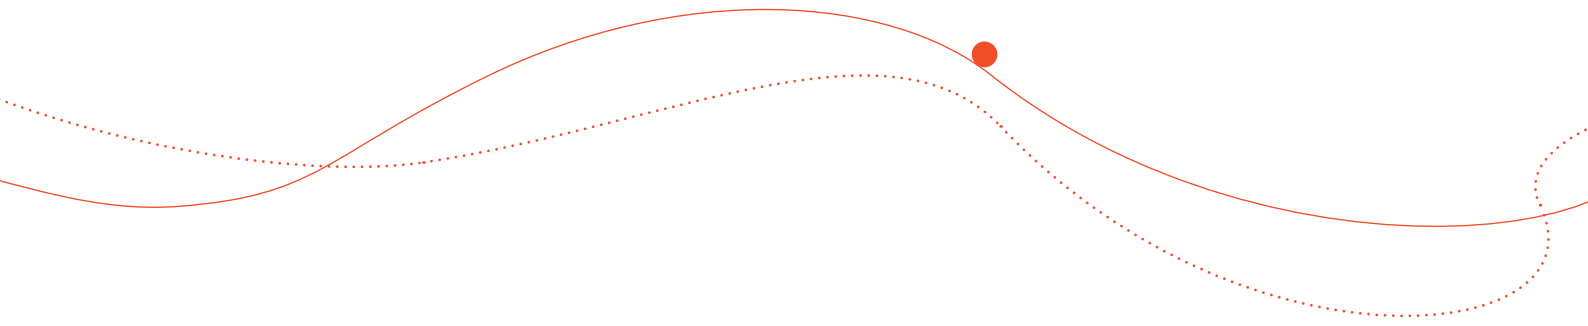

© Africa Studio - Fotolia

reddot award 2015
honourable mention

Auszeichnung:

Der Red Dot Design Award ist eine renommierte Auszeichnung und ein weltweit anerkanntes Qualitäts-siegel für ausgezeichnetes Design.