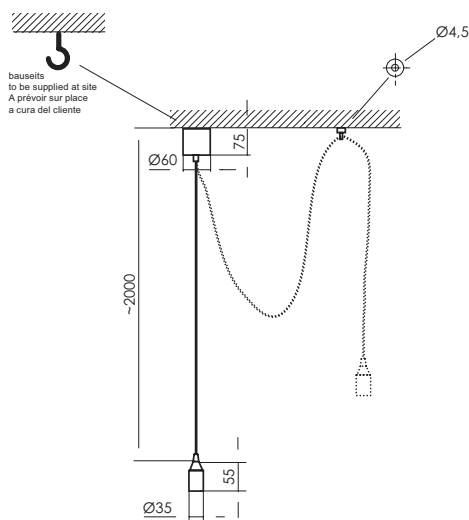

© denisismagilov - stock.adobe.com

Art.
0300050

Single

... total simpel

Eigentlich braucht es nicht viel mehr.

Ein Kabel, eine Fassung, ein Leuchtmittel.

Die Pendelleuchte Single bietet direktes Licht und überzeugt durch ihre pure Schlichtheit.

Die glänzende Fassung und die schwarze Textilleitung sorgen für einen nüchternen Akzent.
Ein Deckenbaldachin in silber vervollständigt die Leuchte.

- Deckenbaldachin mit Befestigungselement, chrom glänzend
- Textilleitung schwarz, weitere Farben optional ab Seite 88
- Mögliche Leuchtmittel ab Seite 90