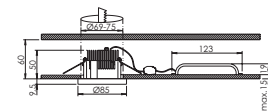

... besonders imponierend

Stage

Ob Stage im Wohnbereich, im Flur oder sogar im Badezimmer strahlende Lichtpunkte verbreitet, ist vollkommen gleich, denn Stage ist staubdicht und strahlwassergeschützt.

Die äußerst energieeffizienten LED-Downlights mit weißem, chrom glänzendem oder gebürstetem Dekorring treten mit nur 85 mm Durchmesser in Erscheinung und bestechen durch ihre gleichmäßige Lichtverteilung. Es sind Sets mit bis zu vier Leuchten pro LED-Treiber erhältlich (LED-Treiber incl.). Schutzart raumseitig IP65, Decke IP20, geeignet für den Deckeneinbau.

Leuchtmittel eingebaut

LED-Modul
mit Passivkühlkörper
EEK*

²⁾ A++ - A

Leuchtenleistung: 6 W
Farbwiedergabeindex: min. RA80

	Leuchtenlichtstrom / Lichtfarbe	Metal-Look, chrom glänzend	Metal-Look, Nickel gebürstet	Weiß (ähn. RAL9016) pulverbeschichtet
		Artikel	Artikel	Artikel
einzel	425 lm / LF 830	0321198BB649	0321198AZ649	0321198//649
	425 lm / LF 840	0321198BB650	0321198AZ650	0321198//650
2er Set	425 lm / LF 830	0321204BB649	0321204AZ649	0321204//649
	425 lm / LF 840	0321204BB650	0321204AZ650	0321204//650
3er Set	425 lm / LF 830	0321202BB649	0321202AZ649	0321202//649
	425 lm / LF 840	0321202BB650	0321202AZ650	0321202//650
4er Set	425 lm / LF 830	0321207BB649	0321207AZ649	0321207//649
	425 lm / LF 840	0321207BB650	0321207AZ650	0321207//650