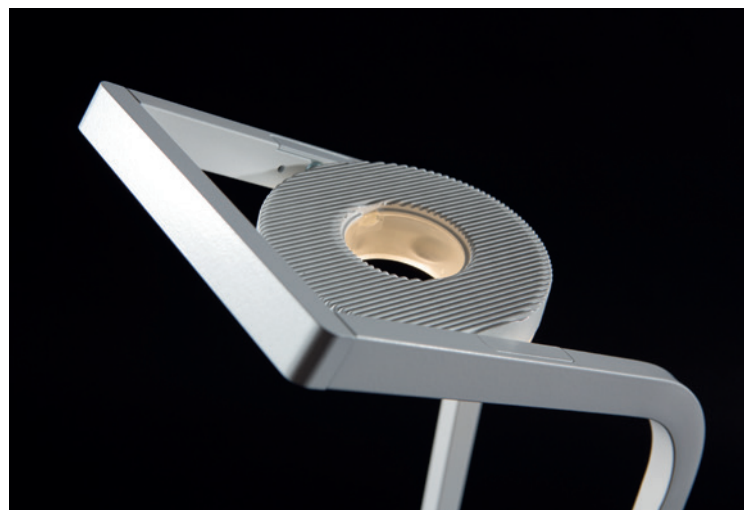

# Tune-LL

... unaufdringlich schlicht

Die Leseleuchte Tune ist ein Begleiter für stille Lesecken oder für unaufdringliches, akzentuiertes Licht im Raum.

Über Touch sensitive lässt sich die Leuchte einschalten, ausschalten und dimmen.

- Dimmbare LED
- Inkl. Steckernetzteil

ON / OFF / DIM

TOUCH  
sensitive

## Leuchtmittel eingebaut

1 Leuchtenkopf mit 6 x High-Power-LED  
EEK\*

<sup>2)</sup> A++ - A

**Leuchtenlichtstrom:** 830 lm

**Leuchtenleistung:** 9 W

**Lichtfarbe:** 830

**Farbwiedergabeindex:** min. RA80

Tune-LL  
weiß  
4003.1

Tune-LL  
schwarz  
4003.2

Tune-LL  
silber  
4003.3