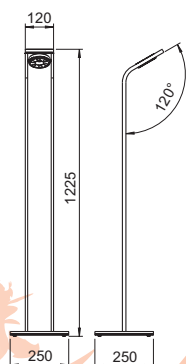

# Tune-LL

... unaufdringlich schlicht

Die Leseleuchte Tune ist ein Begleiter für stille Lesecken oder für unaufdringliches, akzentuiertes Licht im Raum.

Über Touch sensitive lässt sich die Leuchte einschalten, ausschalten und dimmen.

## Leuchtmittel eingebaut

1 Leuchtenkopf mit 6 x High-Power-LED  
EEK\*

<sup>2)</sup> A++ - A

**Leuchtenlichtstrom:** 830 lm

**Leuchtenleistung:** 9 W

**Lichtfarbe:** 830

**Farbwiedergabeindex:** min. RA80

Tune-LL  
weiß  
4003.1

Tune-LL  
schwarz  
4003.2

Tune-LL  
silber  
4003.3